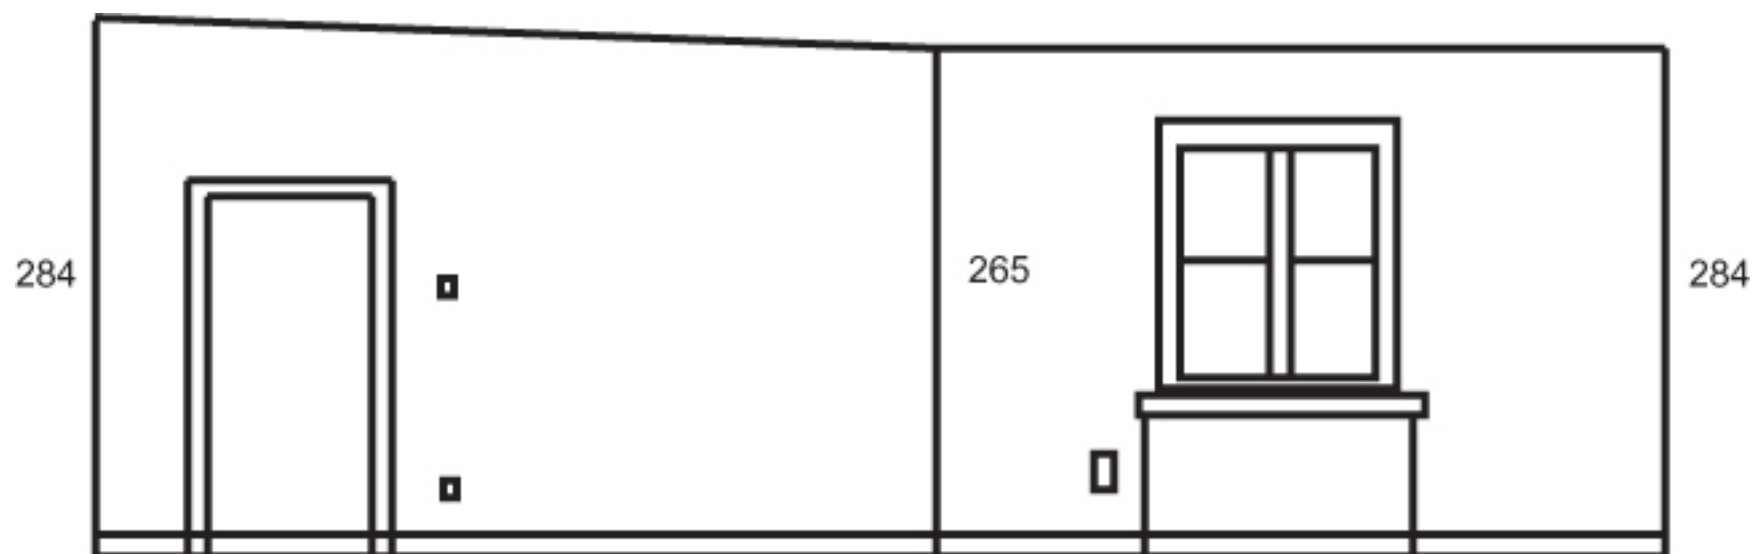

Maßstab 1 : 40

Ackerstrasse 65
40233 Düsseldorf

KONSORTIUM

7 cm Fußleiste

KONSORTIUM
Ackerstrasse 65
40233 Düsseldorf

Raum 1

KONSORTIUM
Ackerstrasse 65
40233 Düsseldorf

7 cm Fußleiste

Raum 1

7 cm Fußleiste

KONSORTIUM
Ackerstrasse 65
40233 Düsseldorf

Raum 2

7 cm Fußleiste

KONSORTIUM
Ackerstrasse 65
40233 Düsseldorf

Raum 2