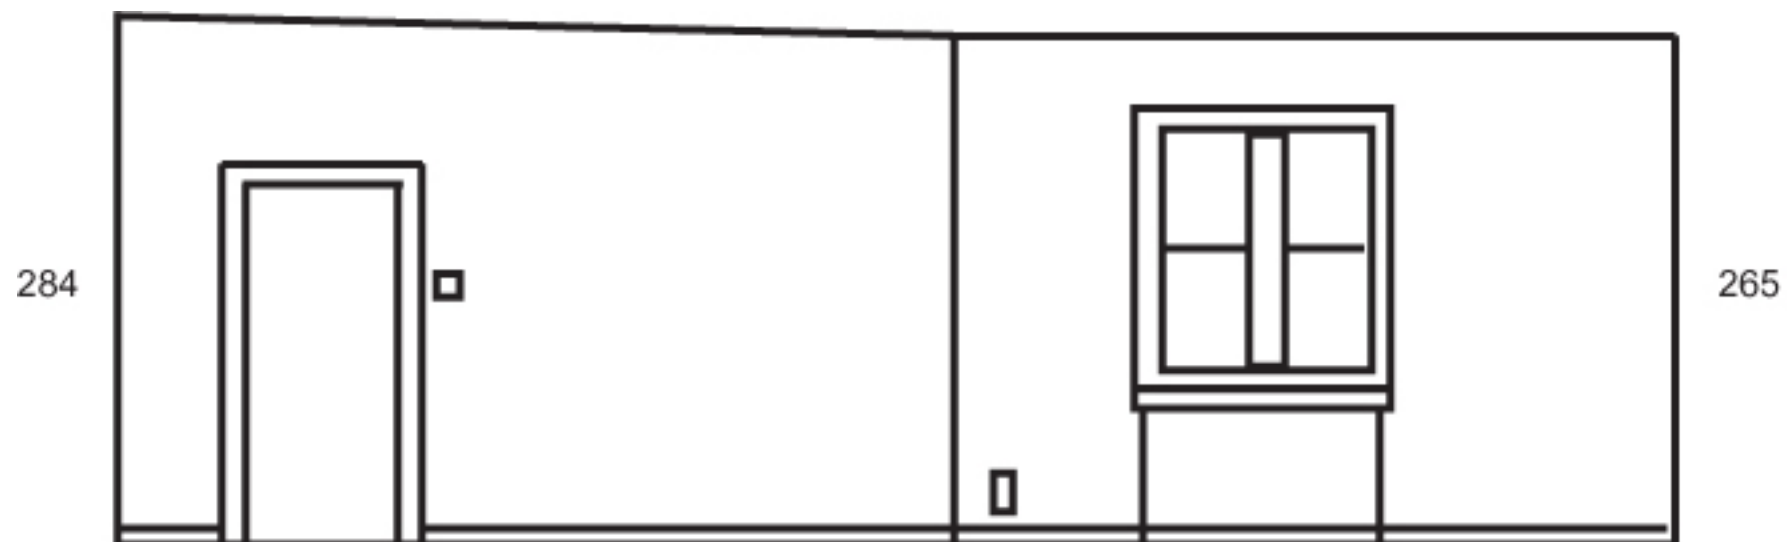

7 cm Fußleiste

KONSORTIUM
Ackerstrasse 65
40233 Düsseldorf

Raum 2